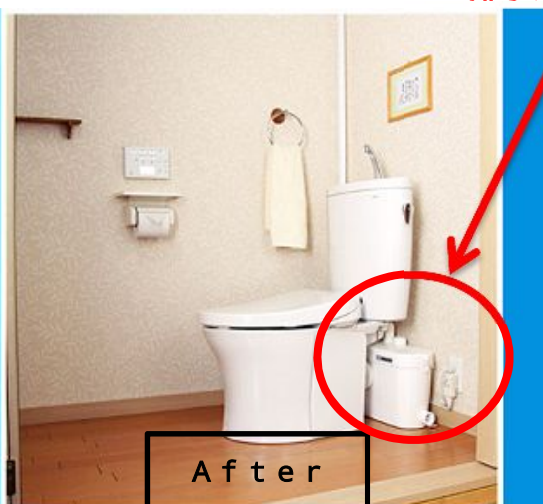

経営理念

「私たちは安全で安心して楽しく生活できる豊かな社会を創造します。」
当社は、「安全」な環境であれば「安心」な生活ができると考えます。
豊かな社会とは「安全」で「安心」して生活すること、すなわち安全で安心して生きることを感じることであります。豊かな社会を渴望することで新たな社会を創造していくことができます。誰でも楽しく生活することのできる豊かな社会を皆でつくりあげましょう。

5月は、母の日がありますが、私の母は近くにいないので、なかなか親孝行なことが出来ずにいます。義母にはいつもお世話になってばかりです。母親は私にとって大切な存在です。私も母親として、大切な存在でありたいと思います。母の日だけではなく、日頃でも感謝を伝えられたらと思います。

編集担当 岡本 知子

SFA (エス・エフ・エー) 社 排水圧送ポンプのご紹介

トイレや水まわり設備を新設する場合、大がかりな工事が発生するのが給排水工事です。特に排水は排水勾配を確保するための床の「はつり」や「かさ上げ」工事などで費用も高額になります。今回ご紹介する SFA (エス・エフ・エー) 社は、フランスで 60 年の歴史を持つ排水圧送ポンプメーカーです。

SFA (エス・エフ・エー) 社の排水圧送ポンプの特徴は、水まわり設備からの排水をポンプで圧送して小口径の排水管で排水主管まで圧送するので、大がかりな排水管工事が不要になるところです。

～ 施工事例 ～

《押し入れをトイレにリフォーム》

排水圧送ポンプ

After