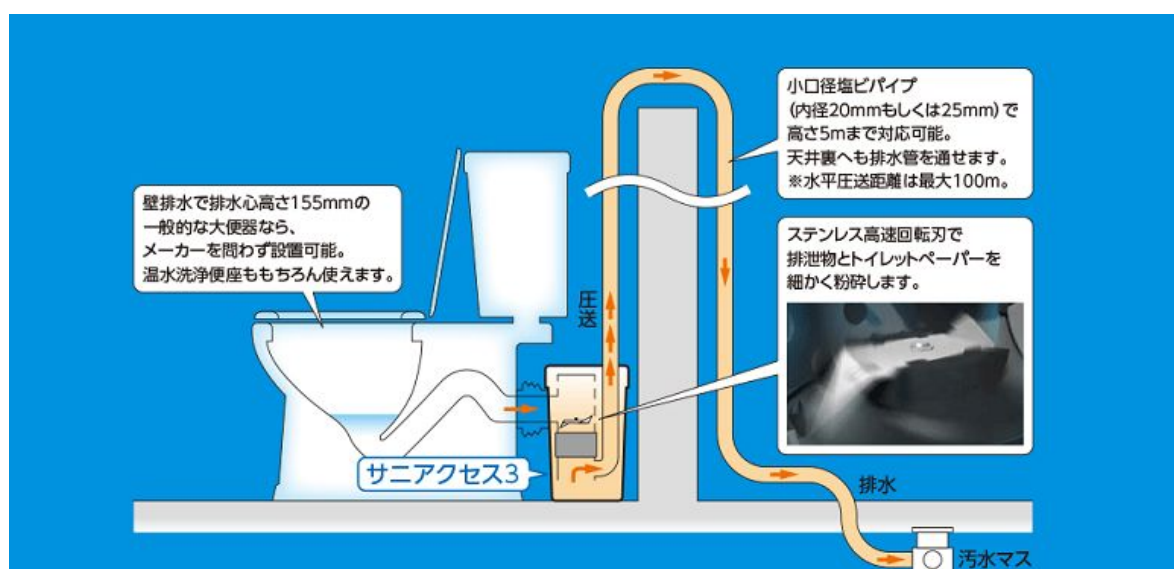

～ 施工事例 ～

《押し入れをトイレにリフォーム》

排水圧送ポンプ

Before

After

排水圧送粉砕ポンプ 「サニアクセス3」

幅約 50 cm × 奥行約 17 cm × 高さ約 27 cm のこの小さなポンプで天井まで排水を圧送します。

排水経路

ポンプ内の高速回転刃で排泄物とトイレットペーパーを細かく粉砕することによって、排水主管まで小口径の排水管を使用することができるので、室内に太い排水管が露出してしまいうこともありません。

SFA (エス・エフ・エー) 社の排水圧送ポンプを使用することで、住宅・店舗・オフィス・工場・クリニック・介護施設など水まわり工事の可能性が広がります。

例えば・・・

- 寝室内にトイレを設置
- 保育施設の室内に手洗器を設置
- 店舗内に業務用シンクの設置
- オフィス内にミニキッチンを設置